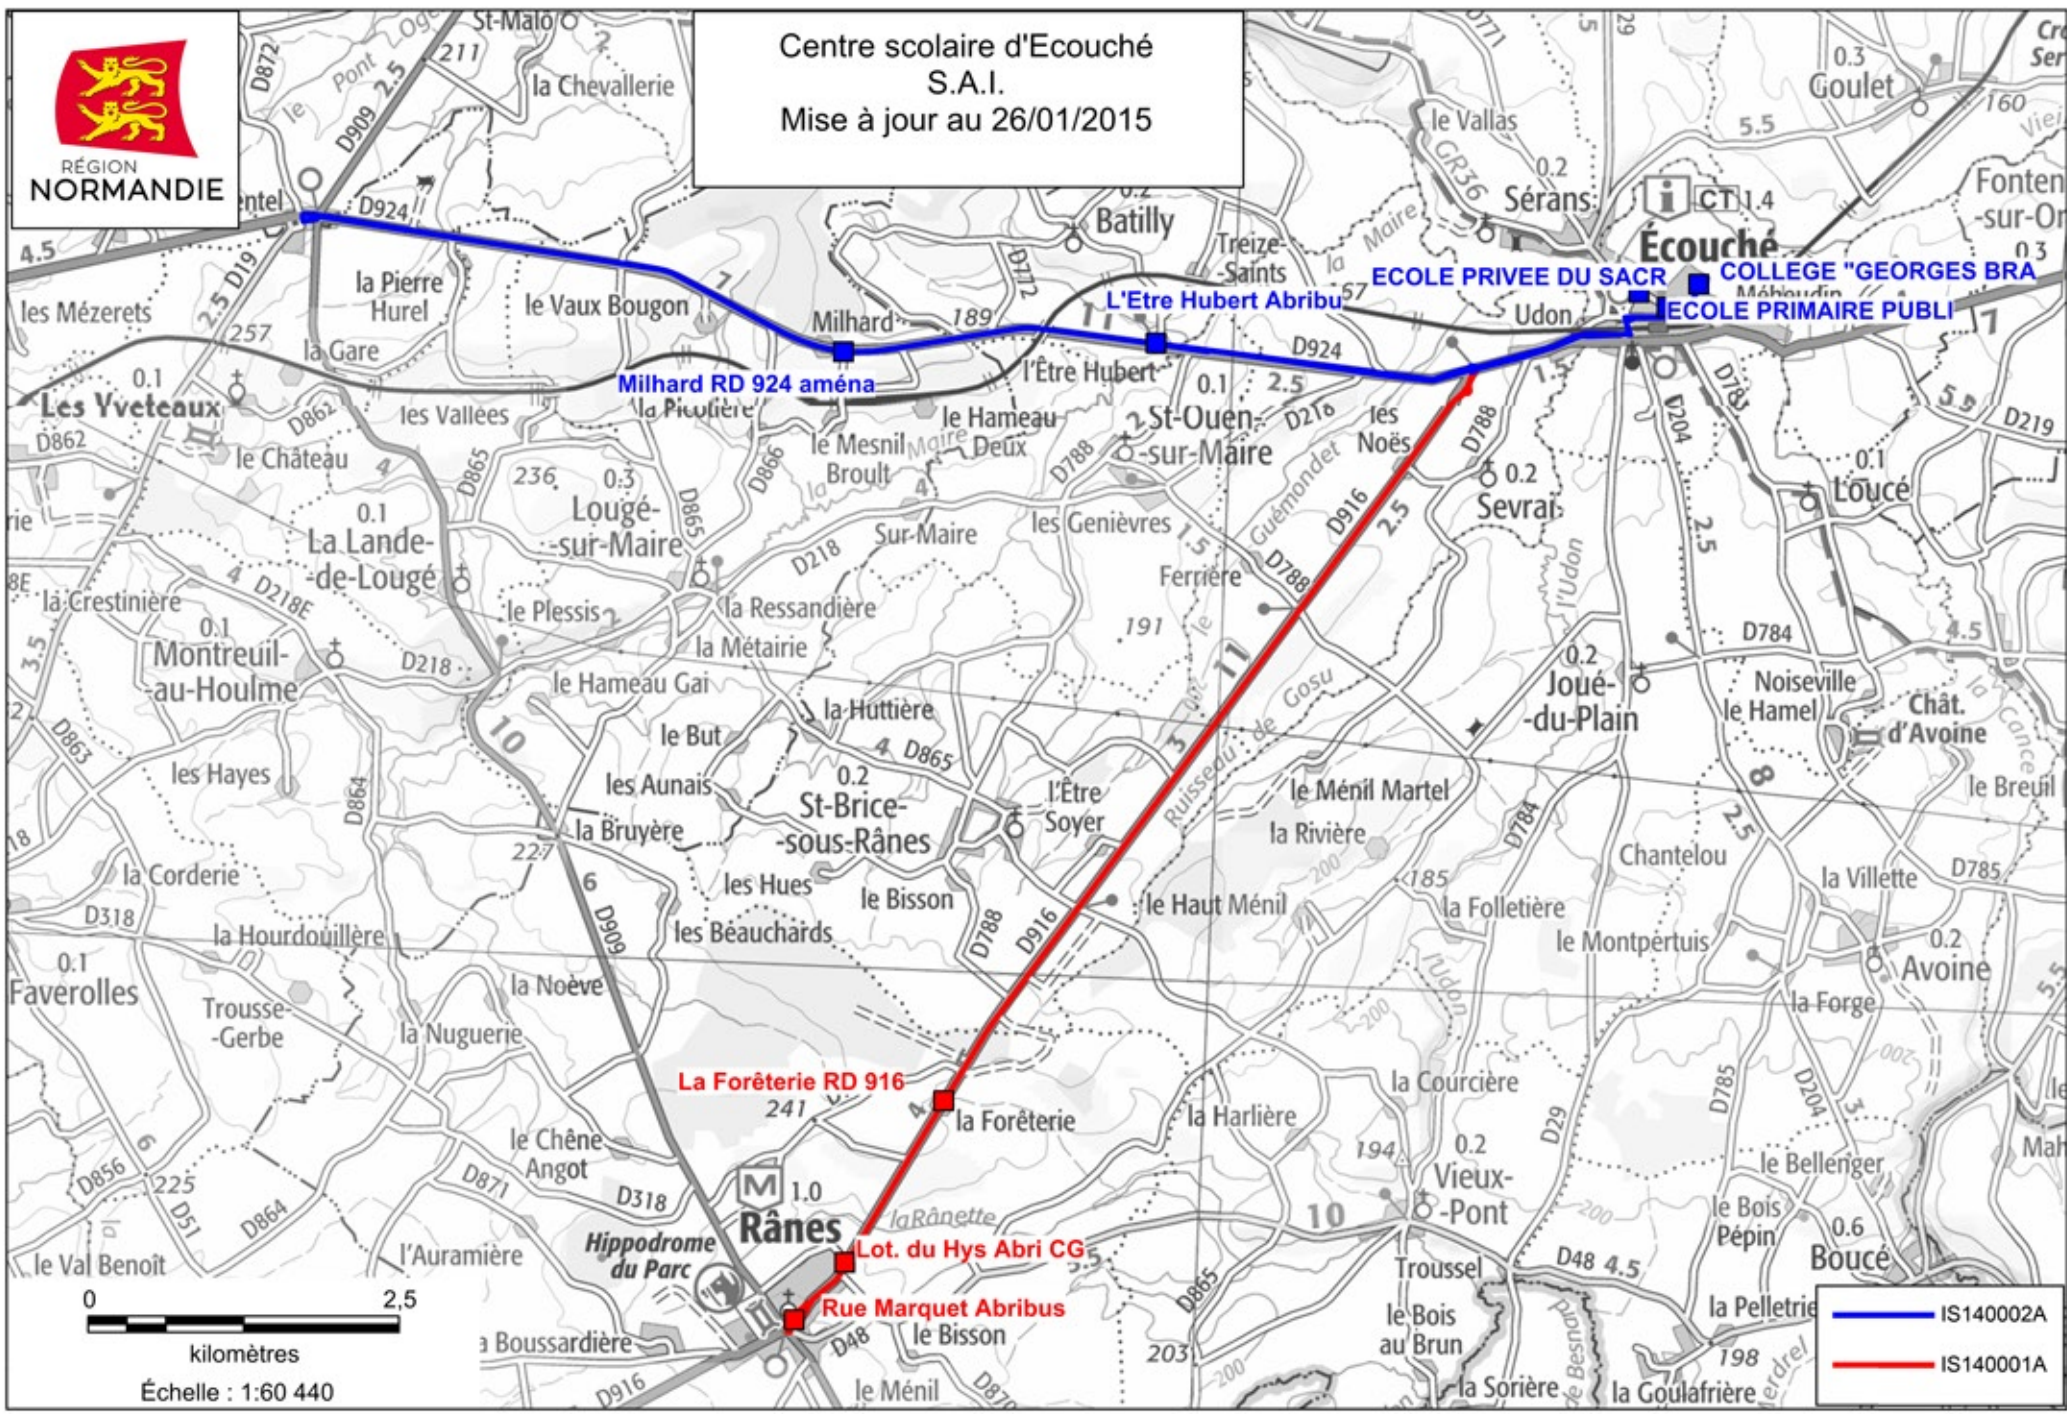

Centre scolaire d'Ecouché
S.A.I.
Mise à jour au 26/01/2015

Écouché
ÉCOLE PRIVEE DU SACR
COLLEGE "GEORGES BRA
ÉCOLE PRIMAIRE PUBLI

Milhard RD 924 aména

L'Étre Hubert Aribu

La Forêterie RD 916

Lot. du Hys Abri CG

Rue Marquet Aribus

IS140002A
IS140001A

0 2,5
kilomètres
Échelle : 1:60 440